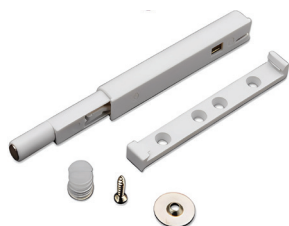

STOPM8EK | M8x29mm, cinkovana

Magnet

MAG3-5B	3.5kg		beli, cinkovan
MAG3-5BR	3.5kg		braon, cinkovan
MAG5B	5kg		beli, cinkovan
MAG5BR	5kg		braon, cinkovan

Šnaper mini latch

MLTCHEK

Push open mehanizam

PSHOP-EK