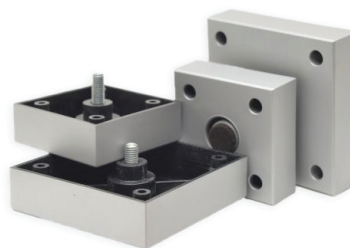

Cuba grande

77222752	75x75x25	fiksna
77232752	75x75x25	štelujuća
77222152	100x100x25	fiksna
77232152	100x100x25	štelujuća