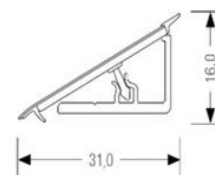

Diht lajsna, kapica i uglovi za lajsnu 112

- 609688001 | 4,2m, nebraska eiche
- 217785012 | kapica za lajsnu, desna
- 217787012 | kapica za lajsnu, leva
- 217788012 | unutrašnji ugao za lajsnu
- 217790012 | spoljašnji ugao za lajsnu