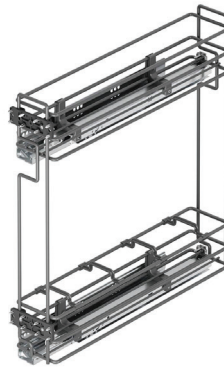

Žičani element za flaše