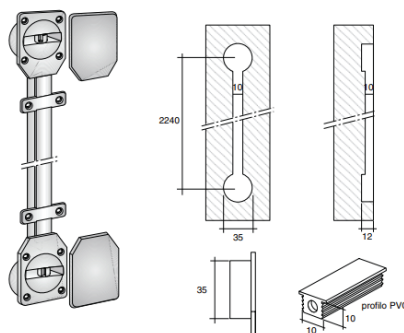

Španer za vrata

PF5186MC | 2240mm