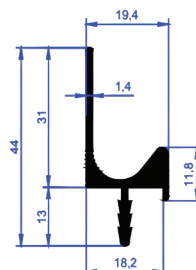

Profil ručica

ER1387 | 2,7m | mat hrom