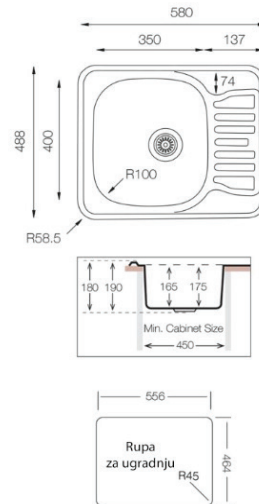

SUDOPERE I ASPIRATORI

CO 580 488 Sudopera jednodelna

SUDUK20 580x488 | ø 90