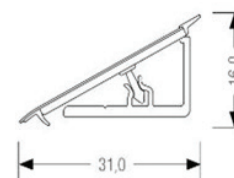

Diht lajsna, kapica i uglovi za lajsnu 112

- 607637001 4,2m, tessina ceramic
- 217785012 kapica za lajsnu, desna
- 217787012 kapica za lajsnu, leva
- 217788012 unutrašnji ugao za lajsnu
- 217790012 spoljašnji ugao za lajsnu