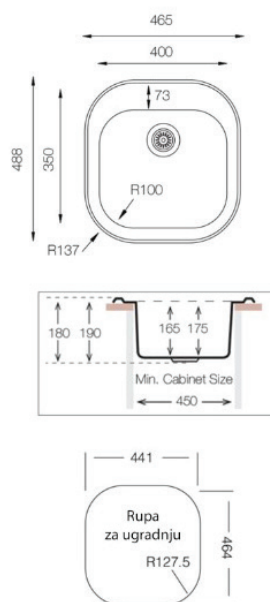

SUDOPERE I ASPIRATORI

CO 780 480 15 Sudopera jednoipodelna

SUDUK27 | 780x480 | ø 90

* potrebno poručiti sifon S805

DTX 780 Sudopera jednodielna

SUDUK28 | 780x510 | ø 90

GA 465 488 Sudopera kocka

SUDUK31 | 465x488 | ø 90