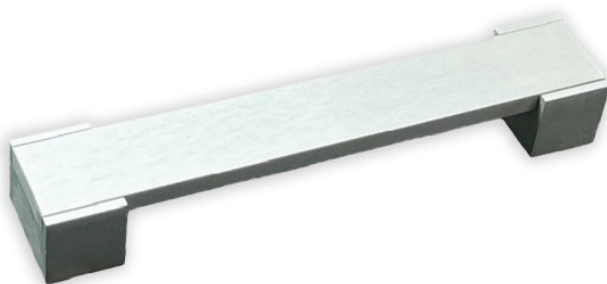

RUČICE, DUGMIĆI, ČIVILUCI

Ručica model D3 ELOX

D3ELOX160	160mm		mat hrom
D3ELOX224	224mm		mat hrom
D3ELOX320	320mm		mat hrom