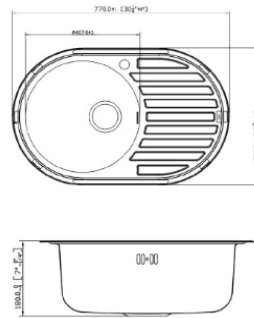

SUDOPERE I ASPIRATORI

Sudopera jednodelna, model 7750

Ukupna dimenzija:
770 x 500mm
Dimenzija sudopere:
ø407mm
Dubina sudopere:
180mm

SUDEK8 | 770x500 | ø 90