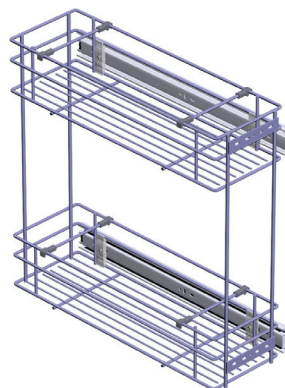

ŽIČANI ELEMENTI

Žičani element bez usporivača

1401150 | 150cm |  hromirani
1401200 | 200cm |  hromirani

Žičani element sa usporivačem

1401150US | 150cm |  hromirani
1401200US | 200cm |  hromirani

Žičana korpa sa usporivačem