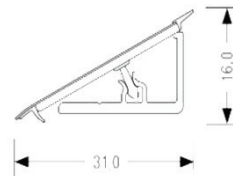

Set kapica i uglova za fugen profil

351049007		beli
351049008		crni
351049004		sivi
351049003		inox

DIHT LAJSNE

Diht lajsna, kapica i uglovi za lajsnu 112

- 606668001 4,2m, beton grau
- 217785003 kapica za lajsnu, desna
- 217787003 kapica za lajsnu, leva
- 217788003 unutrašnji ugao za lajsnu
- 217790003 spoljašnji ugao za lajsnu