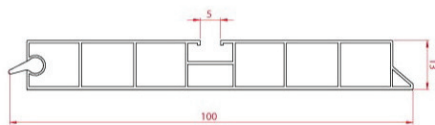

DIHT LAJSNE

Sokla PVC 15cm