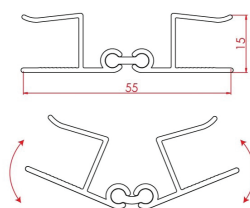

Ugao fleksibilni za soklu

UF17412C12	12cm		crni
UF17412B12	12cm		beli
UF17412M12	12cm		metalik

DIHT LAJSNE

Sokla PVC 15cm

SOKPVC15M	15cm		metalik
SOKPVC15B	15cm		bela
SOKPVC15C	15cm		crna

Ugao fleksibilni za soklu