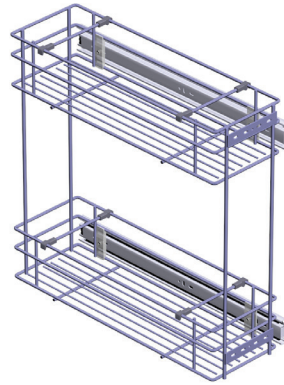

Bočna fioka sa usporivačem, hromirana

ŽELM15USPHR	za element od 15cm
ŽELM20USPHR	za element od 20cm