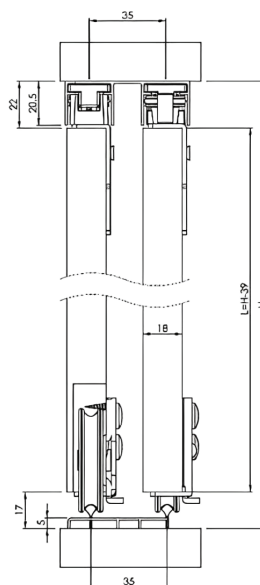

Set za klizna vrata i šina za LC80

LC80EK	Set za klizna vrata LC80 EK
LC80	Set za klizna vrata LC80 Lucido
SLC80D2EK	Šina donja za LC80, 2m
SLC80D3EK	Šina donja za LC80, 3m
SLC80D4EK	Šina donja za LC80, 4m
SLC80G2EK	Šina gornja za LC80, 2m
SLC80G3EK	Šina gornja za LC80, 3m
SLC80G4EK	Šina gornja za LC80, 4m