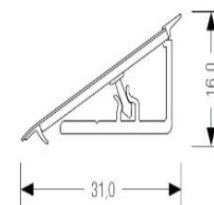

Diht lajsna, kapica i uglovi za lajsnu 112

- 611158001 4,2m, nebrasca
- 217785020 kapica za lajsnu, desna
- 217787020 kapica za lajsnu, leva
- 217788020 unutrašnji ugao za lajsnu
- 217790020 spoljašnji ugao za lajsnu