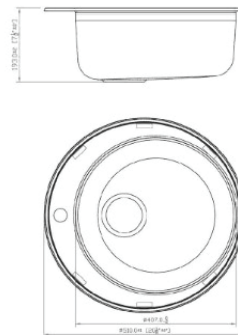

DOZ1UK

DOZ2UK

Sudopera EKSC, model 490

SUDEK1 | \varnothing 90

Ukupna dimenzija:
 \varnothing 510mm
Dimenzija sudopere:
 \varnothing 407mm
Dubina sudopere:
 193mm

Sudopera EKSC, model 510

SUDEK2 | \varnothing 90