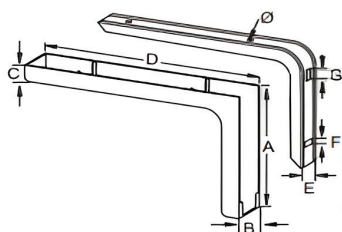

Konzola za police

A	B	C	D	E	F	G	Ø	Size	
mm	mm	mm	mm	mm	mm	mm	mm	cm	(2 pcs) Kg
80	26	10	117	16	5	8	4	12	20
114	36	14	180	25	5	10	5	18	25
144	36	14	240	25	5	10	5	24	25

KLEON12S	12cm		siva	KLEON18BEZ	18cm		bež
KLEON12B	12cm		bela	KLEON18CRV	18cm		crvena
KLEON12C	12cm		crna	KLEON18PL	18cm		plava
KLEON12BR	12cm		braon	KLEON24S	24cm		siva
KLEON12BEZ	12cm		bež	KLEON24B	24cm		bela
KLEON12CRV	12cm		crvena	KLEON24C	24cm		crna
KLEON12PL	12cm		plava	KLEON24BR	24cm		braon
KLEON18S	18cm		siva	KLEON24BEZ	24cm		bež
KLEON18B	18cm		bela	KLEON24CRV	24cm		crvena
KLEON18C	18cm		crna	KLEON24PL	24cm		plava
KLEON18BR	18cm		braon				