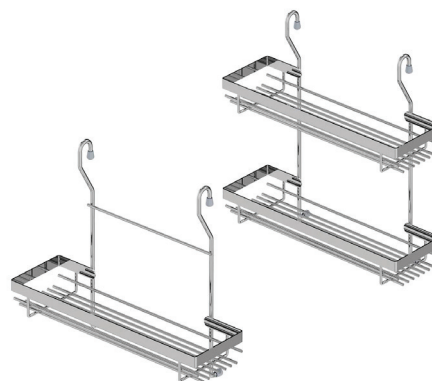

Držać za začine

S4003	350x130x310, jednoređni	■ hrom sjaj
S4004	350x165x310, jednoređni	■ hrom sjaj
S4005	350x130x360, dvoređni	■ hrom sjaj
S4006	350x165x360, dvoređni	■ hrom sjaj
S4003A	350x130x310, jednoređni	■ antracit
S4004A	350x165x310, jednoređni	■ antracit
S4005A	350x130x360, dvoređni	■ antracit
S4006A	350x165x360, dvoređni	■ antracit