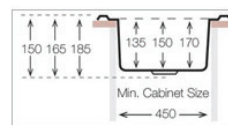

UMN 446 Sudopera krug