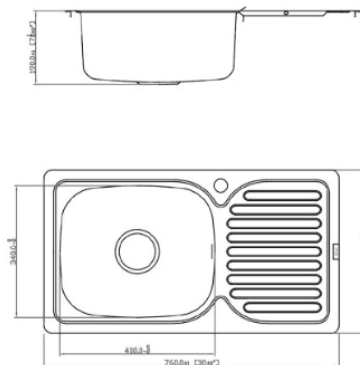

Ukupna dimenzija:
760 x 420mm
Dimenzija sudopere:
400 x 340mm
Dubina sudopere:
190mm