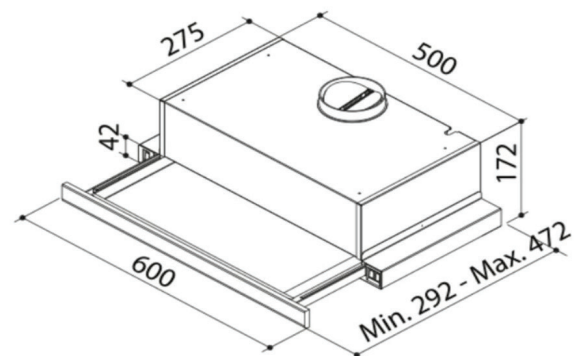

ASP600IN2	600mm		inox
ASP600B2	600mm		beli
ASP600C2	600mm		crni
ASP500IN2	500mm		inox
FAEK2M	- Filter aspiratora sa dva motora