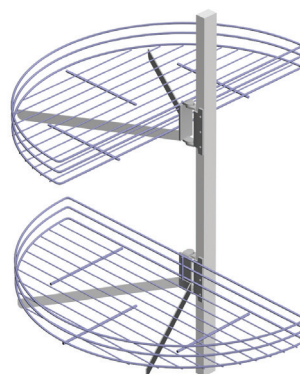

Bočna fioka push open

ŽELM15PSH	za element od 15cm
ŽELM20PSH	za element od 20cm

ŽIČANI ELEMENTI

Ugaona mreža 1/2 kruga

PK600	600mm
PK700	700mm
PK800	800mm

Ugaona mreža 3/4 kruga

UM34720	720mm
UM34800	800mm

* uz ugaone mreže potrebno je poručiti i STUB68 ili STUB86