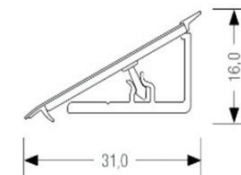

Diht lajsna, kapica i uglovi za lajsnu 112

- 606714001 4,2m, asteiche natur
- 217785020 kapica za lajsnu, desna
- 217787020 kapica za lajsnu, leva
- 217788020 unutrašnji ugao za lajsnu
- 217790020 spoljašnji ugao za lajsnu