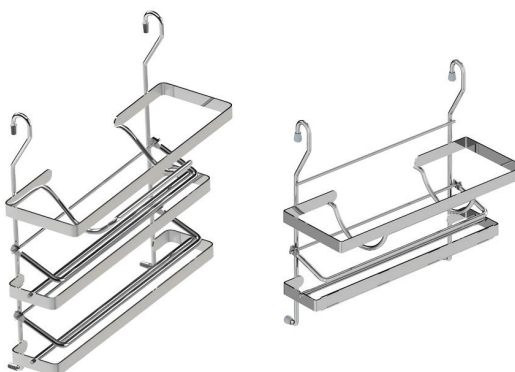

Držači folije i ubrusa

S4001	troredni	■ hrom sjaj
S4001A	troredni	■ antracit
S4010	dvoredni	■ hrom sjaj
S4010A	dvoredni	■ antracit