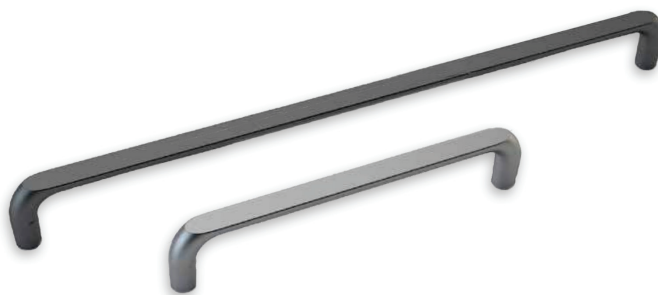

91016037 | 160mm |  hrom sjaj

Ručica šipkica Alu

77511046 | 96mm
77511346 | 128mm

Ručica model 395

39516029 | 160mm |  hrom sjaj
395160CB | 160mm |  šampanj bronza
395160TT | 160mm |  titanijum
39516000 | 160mm |  inox
395160MB | 160mm |  crna mat
395160ZM | 160mm |  zlatna mat