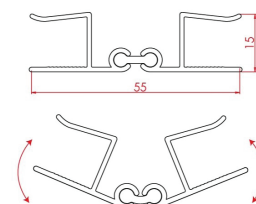

Ugao fleksibilni za soklu

UF17412C12	12cm		crni
UF17412B12	12cm		beli
UF17412M12	12cm		metalik