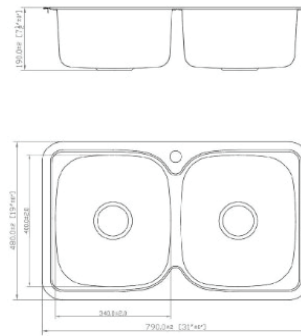

SUDOPERE I ASPIRATORI

Sudopera jednodelna, model 7750

Ukupna dimenzija:
770 x 500mm
Dimenzija sudopere:
ø407mm
Dubina sudopere:
180mm

SUDEK8 | 770x500 | ø 90

Sudopera dvodelna, model 401

Ukupna dimenzija:
790 x 480mm
Dimenzija sudopere:
400 x 340mm
Dubina sudopere:
180mm