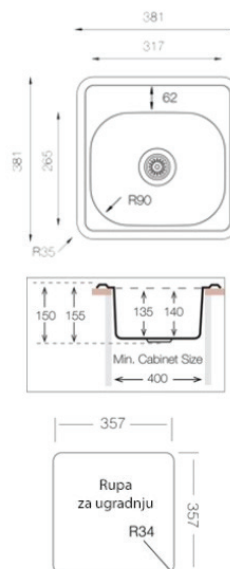

CO 381 381 Sudopera kocka