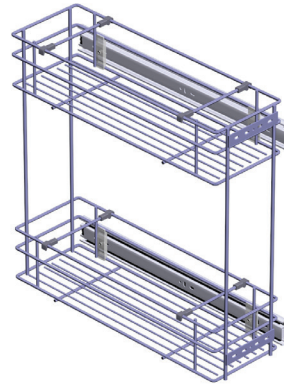

Bočna fioka sa usporivačem EKO

ŽELM15EKO	za element od 15cm
ŽELM20EKO	za element od 20cm
ŽELM15USPEKO	za element od 15cm, sa usporivačem
ŽELM20USPEKO	za element od 20cm, sa usporivačem