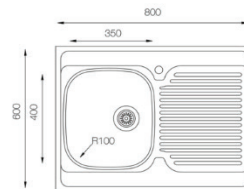

GA 465 488 Sudopera kocka

SUDUK31 | 465x488 | ø 90

SUDOPERE I ASPIRATORI

ST 800 600 Sudopera nasadna desna

SUDUK9 | 800x600 | \varnothing 60

* uz sudoperu poručiti i ram za nasadnu sudoperu- RNS

ST 800 600 Sudopera nasadna leva