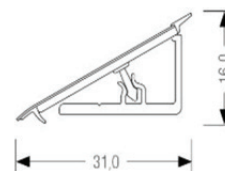

Diht lajsna, kapica i uglovi za lajsnu 112

- 608909001 4,2m, beige frontera
- 217785013 kapica za lajsnu, desna
- 217787013 kapica za lajsnu, leva
- 217788013 unutrašnji ugao za lajsnu
- 217790013 spoljašnji ugao za lajsnu