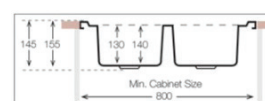

ST 800 600 2 Sudopera nasadna, dvodelna

SUDUK11 | 800x600 | $\varnothing$ 60

* uz sudoperu poručiti i ram za nasadnu sudoperu- RNS