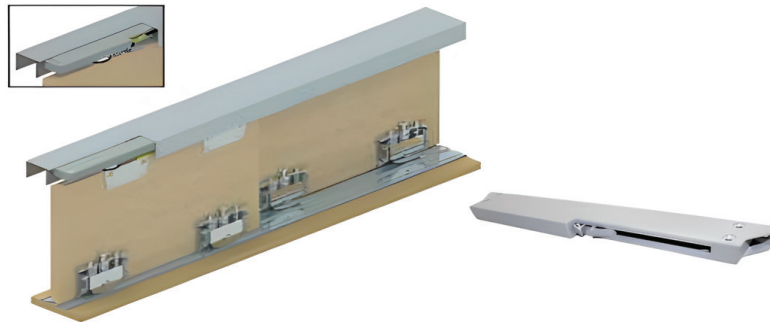

Set za klizna vrata i šina za LC75

LC75	Set za klizna vrata LC75 Lucido	SLC75G3EK	Šina gornja za LC75, 3m
SLC75D2EK	Šina donja za LC75, 2m	SLC75G3CREK	Šina gornja za LC75, 3m, crna
SLC75D2CREK	Šina donja za LC75, 2m, crna	SLC75D4EK	Šina donja za LC75, 4m
SLC75G2EK	Šina gornja za LC75, 2m	SLC75D4CREK	Šina donja za LC75, 4m, crna
SLC75G2CREK	Šina gornja za LC75, 2m, crna	SLC75G4EK	Šina gornja za LC75, 4m
SLC75D3EK	Šina donja za LC75, 3m	SLC75G4CREK	Šina gornja za LC75, 4m, crna
SLC75D3CREK	Šina donja za LC75, 3m, crna	USPLC75	Usporivač za LC75