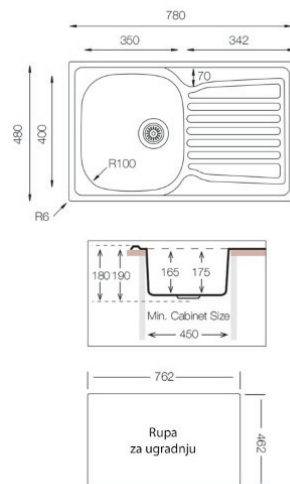

CO 780 480 Sudopera jednodelna

SUDUK19 | 780x480 | ø 90