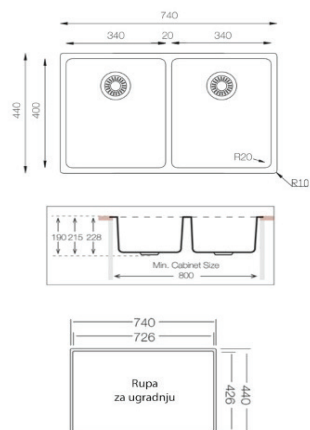

ME 500 500 Sudopera kocka

SUDUK22 | 500x500 | $\varnothing$ 90

* potrebno poručiti sifon S905L

ME 600 500 Sudopera kocka

SUDUK23 | 600x500 | $\varnothing$ 90

* potrebno poručiti sifon S905L

MU 340.50.50 Sudopera dvodelna

SUDUK30 | 760x450 | $\varnothing$ 90

* potrebno poručiti sifon S805