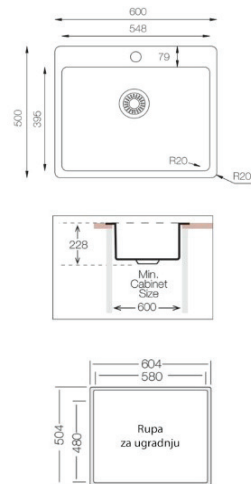

ME 500 500 Sudopera kocka

SUDUK22 | 500x500 | $\varnothing$ 90

* potrebno poručiti sifon S905L

ME 600 500 Sudopera kocka

SUDUK23 | 600x500 | $\varnothing$ 90

* potrebno poručiti sifon S905L

MU 340.50.50 Sudopera dvodelna

SUDUK30 | 760x450 | $\varnothing$ 90

* potrebno poručiti sifon S805