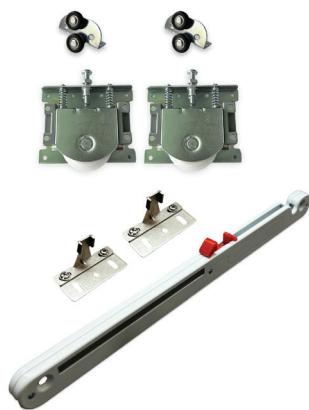

Set za klizna vrata i šina za PKM

SPKMEK	Set za klizna vrata	SPKMD3CREK	Šina donja za PKM, 3m, crna
SPKMG2EK	Šina gornja za PKM, 2m	SPKMG4EK	Šina gornja za PKM, 4m
SPKMG2CREK	Šina gornja za PKM, 2m, crna	SPKMG4CREK	Šina gornja za PKM, 4m, crna
SPKMD2EK	Šina donja za PKM, 2m	SPKMD4EK	Šina donja za PKM, 4m
SPKMD2CREK	Šina donja za PKM, 2m, crna	SPKMD4CREK	Šina donja za PKM, 4m, crna
SPKMG3EK	Šina gornja za PKM, 3m	USP1EK	Usporivač za klizna vrata do 50kg
SPKMG3CREK	Šina gornja za PKM, 3m, crna	USP2EK	Usporivač za klizna vrata do 50kg
SPKMD3EK	Šina donja za PKM, 3m	USP3EK	Usporivač za klizna vrata do 80kg