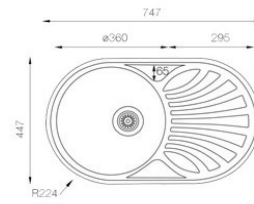

FA 490 Sudopera krug EKSC

SUDUK1 | 490mm | ø 90

FA 490 Sudopera krug EKSC

SUDUK2 | 490mm | ø 90

CM 760 435 Sudopera jednodielna

SUDUK3 | 760x435 | ø 90

SUDOPERE I ASPIRATORI

FA 747.747 Sudopera jednodelna