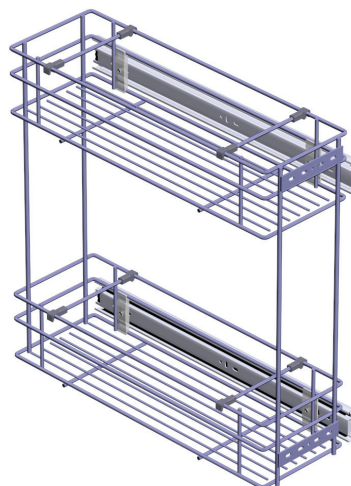

Bočna fioka i podna fioka

ŽELM15 za element od 15cm bočna

ŽELM20 za element od 20cm bočna

ŽELM25 za element od 25cm bočna

ŽELM30 za element od 30cm podna

ŽELM35 za element od 35cm podna

ŽELM40 za element od 40cm podna