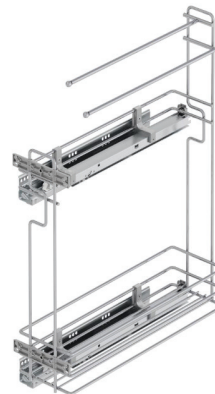

Žičani element za deterdžent i krpe

S2523A	20cm	■ antracit, levi
S2524A	20cm	■ antracit, desni