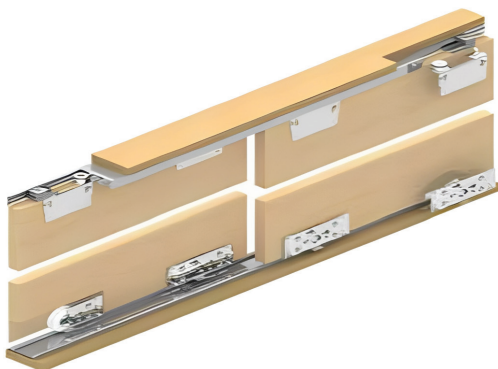

* set za jedno krilo plakara obuhvata 4 točkića

Set za klizna vrata i šina za LC80

LC80EK	Set za klizna vrata LC80 EK
LC80	Set za klizna vrata LC80 Lucido
SLC80D2EK	Šina donja za LC80, 2m
SLC80D3EK	Šina donja za LC80, 3m
SLC80D4EK	Šina donja za LC80, 4m
SLC80G2EK	Šina gornja za LC80, 2m
SLC80G3EK	Šina gornja za LC80, 3m
SLC80G4EK	Šina gornja za LC80, 4m