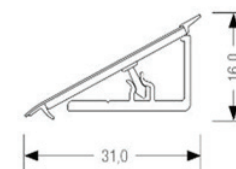

Diht lajsna, kapica i uglovi za lajsnu 112

- 607274001 4,2m, tivoli travertin
- 217785012 kapica za lajsnu, desna
- 217787012 kapica za lajsnu, leva
- 217788012 unutrašnji ugao za lajsnu
- 217790012 spoljašnji ugao za lajsnu