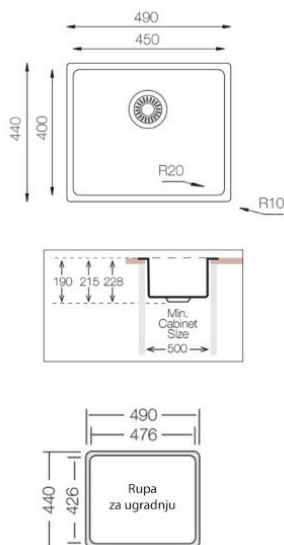

ME 451 Sudopera kocka

SUDUK16 | 490x440 | ø 90