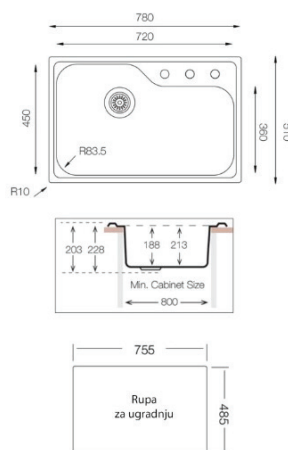

SUDUK26 594x488 | ø 90

* potrebno poručiti sifon S805

SUDOPERE I ASPIRATORI

CO 780 480 15 Sudopera jednoipodelna

SUDUK27 | 780x480 | ø 90

* potrebno poručiti sifon S805

DTX 780 Sudopera jednodielna

SUDUK28 | 780x510 | ø 90