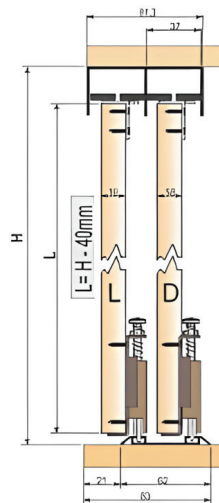

Set za klizna vrata i šina za PKM

SPKMEK	Set za klizna vrata	SPKMD3CREK	Šina donja za PKM, 3m, crna
SPKMG2EK	Šina gornja za PKM, 2m	SPKMG4EK	Šina gornja za PKM, 4m
SPKMG2CREK	Šina gornja za PKM, 2m, crna	SPKMG4CREK	Šina gornja za PKM, 4m, crna
SPKMD2EK	Šina donja za PKM, 2m	SPKMD4EK	Šina donja za PKM, 4m
SPKMD2CREK	Šina donja za PKM, 2m, crna	SPKMD4CREK	Šina donja za PKM, 4m, crna
SPKMG3EK	Šina gornja za PKM, 3m	USP1EK	Usporivač za klizna vrata do 50kg
SPKMG3CREK	Šina gornja za PKM, 3m, crna	USP2EK	Usporivač za klizna vrata do 50kg
SPKMD3EK	Šina donja za PKM, 3m	USP3EK	Usporivač za klizna vrata do 80kg