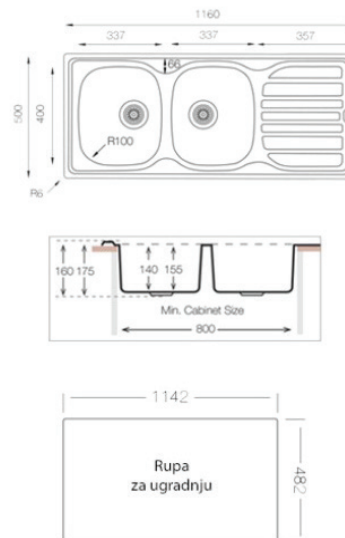

SUDOPERE I ASPIRATORI

LT 615.500 Sudopera jednodelna

SUDUK12 615x500 ø 90

CL 1160 500 20 Sudopera trodelna

SUDUK24 1160x500 ø 90

LT 780 500 Sudopera jednodelna

SUDUK13 780x500 ø 90