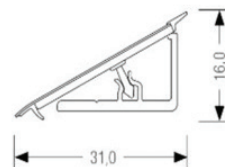

DIHT LAJSNE

Diht lajsna, kapica i uglovi za lajsnu 112

- 608704001 4,2m, sealand pine
- 217785009 kapica za lajsnu, desna
- 217787009 kapica za lajsnu, leva
- 217788009 unutrašnji ugao za lajsnu
- 217790009 spoljašnji ugao za lajsnu