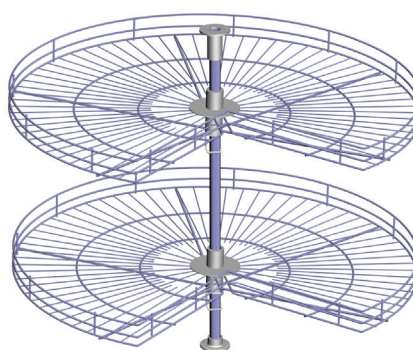

Bočna fioka push open

ŽELM15PSH	za element od 15cm
ŽELM20PSH	za element od 20cm

ŽIČANI ELEMENTI

Ugaona mreža 1/2 kruga

PK600	600mm
PK700	700mm
PK800	800mm

Ugaona mreža 3/4 kruga

UM34720	720mm
UM34800	800mm

* uz ugaone mreže potrebno je poručiti i STUB68 ili STUB86