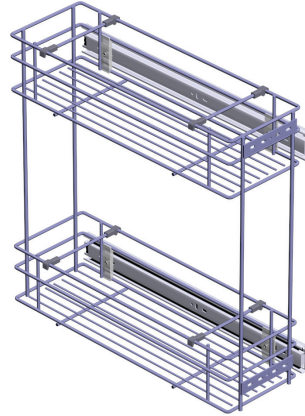

Bočna fioka i podna fioka sa usporivačem

ŽELM15USP	za element od 15cm	bočna
ŽELM20USP	za element od 20cm	bočna
ŽELM25USP	za element od 25cm	bočna
ŽELM25USPPO	za element od 25cm	podna
ŽELM30USP	za element od 30cm	podna
ŽELM35USP	za element od 35cm	podna
ŽELM40USP	za element od 40cm	podna