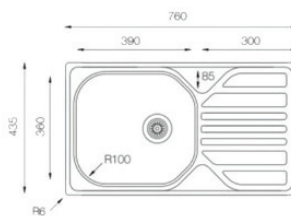

FA 490 Sudopera krug EKSC

SUDUK1 | 490mm | ø 90

FA 490 Sudopera krug EKSC

SUDUK2 | 490mm | ø 90

CM 760 435 Sudopera jednodielna

SUDUK3 | 760x435 | ø 90

SUDOPERE I ASPIRATORI

FA 747.747 Sudopera jednodelna