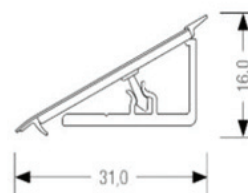

Diht lajsna, kapica i uglovi za lajsnu 112

- 608805001 4,2m, cippolino marmor
- 217785008 kapica za lajsnu, desna
- 217787008 kapica za lajsnu, leva
- 217788008 unutrašnji ugao za lajsnu
- 217790008 spoljašnji ugao za lajsnu