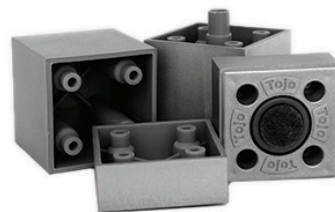

TOČKIĆI I NOGICE

Stopica kuba štelujuća

77230252	2cm		siva	77230552	5cm		siva
77230254	2cm		crna	77230554	5cm		crna
77230240	2cm		bela	77230540	5cm		bela
77230257	2cm		oro rustiko	77230557	5cm		oro rustiko
77230258	2cm		argento	77230558	5cm		argento