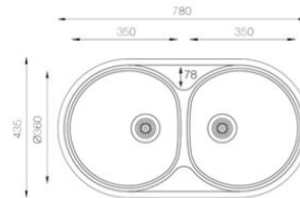

FA 780.435.20 Sudopera dvodelna krug