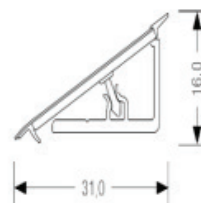

DIHT LAJSNE

Diht lajsna, kapica i uglovi za lajsnu 112

- 607667001 4,2m, tobacco
- 217785009 kapica za lajsnu, desna
- 217787009 kapica za lajsnu, leva
- 217788009 unutrašnji ugao za lajsnu
- 217790009 spoljašnji ugao za lajsnu