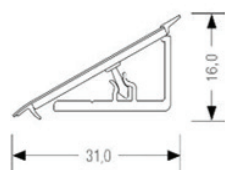

Diht lajsna, kapica i uglovi za lajsnu 112

- 607036001 4,2m, stein decor
- 217785002 kapica za lajsnu, desna
- 217787002 kapica za lajsnu, leva
- 217788002 unutrašnji ugao za lajsnu
- 217790002 spoljašnji ugao za lajsnu