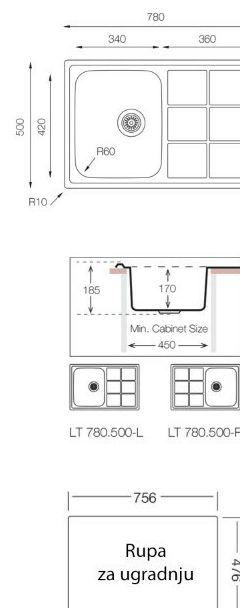

SUDOPERE I ASPIRATORI

LT 615.500 Sudopera jednodelna

SUDUK12 615x500 ø 90

CL 1160 500 20 Sudopera trodelna

SUDUK24 1160x500 ø 90

LT 780 500 Sudopera jednodelna

SUDUK13 780x500 ø 90