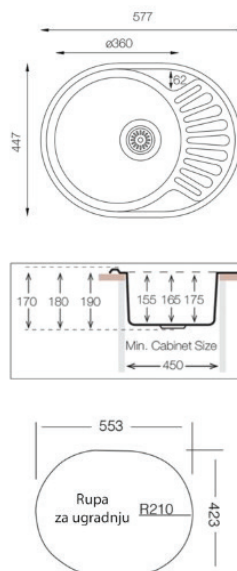

SUDUK24 1160x500 ø 90

LT 780 500 Sudopera jednodelna

SUDUK13 780x500 ø 90

SUDOPERE I ASPIRATORI

CO 777 488 Sudopera ugaona

SUDUK14 | 777x488 | ø 90

FA 577 447 Sudopera jednodielna

SUDUK15 | 577x447 | ø 90