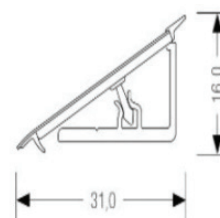

Diht lajsna, kapica i uglovi za lajsnu 112

- 610785001 4,2m, pietra
- 217785005 kapica za lajsnu, desna
- 217787005 kapica za lajsnu, leva
- 217788005 unutrašnji ugao za lajsnu
- 217790005 spoljašnji ugao za lajsnu