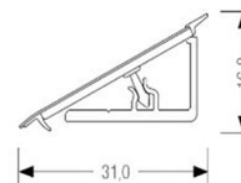

Diht lajsna, kapica i uglovi za lajsnu 112

- 608547001 4,2m, davos eiche
- 217785017 kapica za lajsnu, desna
- 217787017 kapica za lajsnu, leva
- 217788017 unutrašnji ugao za lajsnu
- 217790017 spoljašnji ugao za lajsnu