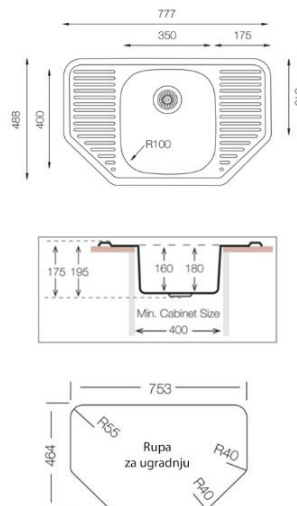

SUDUK24 1160x500 ø 90

LT 780 500 Sudopera jednodelna

SUDUK13 780x500 ø 90

SUDOPERE I ASPIRATORI

CO 777 488 Sudopera ugaona

SUDUK14 | 777x488 | ø 90

FA 577 447 Sudopera jednodielna

SUDUK15 | 577x447 | ø 90