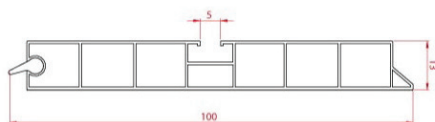

Sokla PVC 12cm