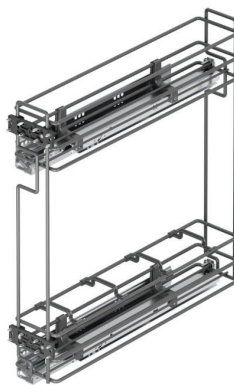

ŽIČANI ELEMENTI

Žičani element za čaše

S2413A | 15cm | ■ antracit, levi