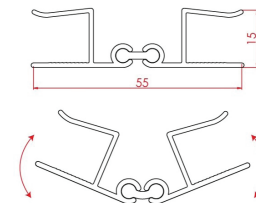

Ugao fleksibilni za soklu

UF17410M10	10cm		metalik
UF17410IN10	10cm		inox
UF17410C10	10cm		crni
UF17410B10	10cm		beli
UF17410BEZ10	10cm		bež
UF17410KAP10	10cm		kapučino
UF17410ZL10	10cm		zlatna

Ugao 90s za soklu