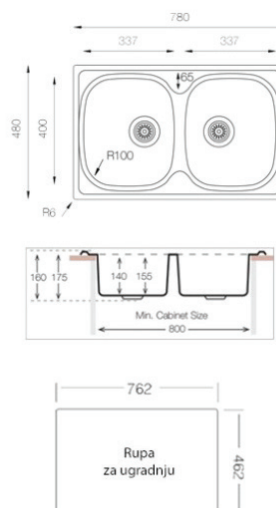

CL 780 480 20 Sudopera dvodelna kocka