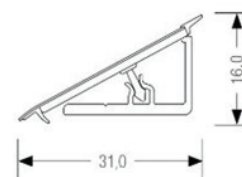

Diht lajsna, kapica i uglovi za lajsnu 112

- 607546001 4,2m, granit fine
- 217785013 kapica za lajsnu, desna
- 217787013 kapica za lajsnu, leva
- 217788013 unutrašnji ugao za lajsnu
- 217790013 spoljašnji ugao za lajsnu