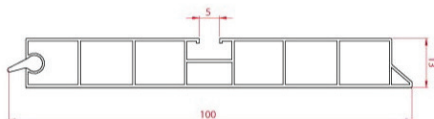

Sokla PVC 10cm

SOKPVC10M	10cm	4m		metalik
SOKPVC10IN	10cm	4m		inox
SOKPVC10C	10cm	4m		visoka sjaj crna
SOKPVC10B	10cm	4m		visoki sjaj bela
SOKPVC10BEZ	10cm	4m		visoki sjaj bež
SOKPVC10KAP	10cm	4m		visoki sjaj kapučino
SOKPVC10CM	10cm	4m		crna mat
SOKPVC10BM	10cm	4m		bela mat
SOKPVC10CMF	10cm	4m		crna mat sa folijom
SOKPVC10ZL	10cm	4m		zlatna