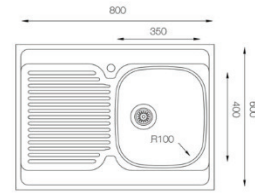

GA 465 488 Sudopera kocka

SUDUK31 | 465x488 | ø 90

SUDOPERE I ASPIRATORI

ST 800 600 Sudopera nasadna desna

SUDUK9 | 800x600 | \varnothing 60

* uz sudoperu poručiti i ram za nasadnu sudoperu- RNS

ST 800 600 Sudopera nasadna leva