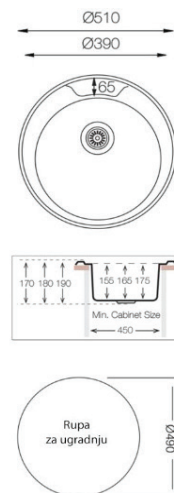

CO 780 480 Sudopera jednodelna

SUDUK19 | 780x480 | ø 90

SUDOPERE I ASPIRATORI

CO 580 488 Sudopera jednodelna

SUDUK20 580x488 | ø 90

FA 510 Sudopera krug EKSC

SUDUK21 | 510mm | ø 90

CO 594 488 15 Sudopera jednoipodelna