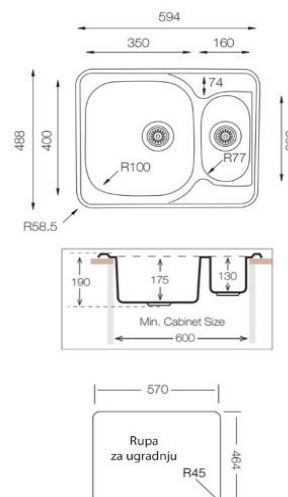

CO 780 480 Sudopera jednodelna

SUDUK19 | 780x480 | ø 90

SUDOPERE I ASPIRATORI

CO 580 488 Sudopera jednodelna

SUDUK20 580x488 | ø 90

FA 510 Sudopera krug EKSC

SUDUK21 | 510mm | ø 90

CO 594 488 15 Sudopera jednoipodelna