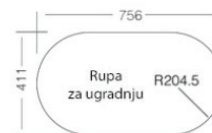

FA 780.435.20 Sudopera dvodelna krug