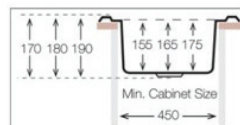

FA 490 Sudopera krug EKSC

SUDUK1 | 490mm | ø 90

FA 490 Sudopera krug EKSC

SUDUK2 | 490mm | ø 90

CM 760 435 Sudopera jednodielna

SUDUK3 | 760x435 | ø 90

SUDOPERE I ASPIRATORI

FA 747.747 Sudopera jednodelna