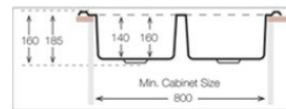

FA 780.435.20 Sudopera dvodelna krug