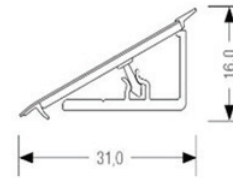

Diht lajsna, kapica i uglovi za lajsnu 112

- 607646001 4,2m, premium weiss
- 217785001 kapica za lajsnu, desna
- 217787001 kapica za lajsnu, leva
- 217788001 unutrašnji ugao za lajsnu
- 217790001 spoljašnji ugao za lajsnu