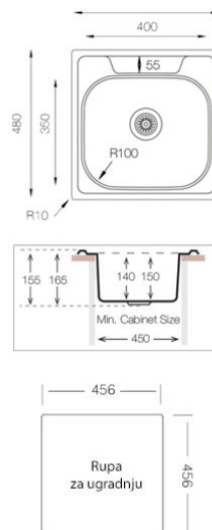

SUDUK4 | 747x747 | ø 90

FA 780.435.20 Sudopera dvodelna krug

SUDUK5 | 780x435 | ø 90

UMN 446 Sudopera krug

SUDUK6 | 446mm | ø 90

SUDOPERE I ASPIRATORI

GA 480 480 Sudopera jednodelna

SUDUK7 | 480x480 | ø 90