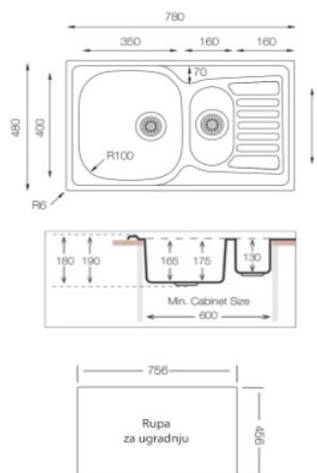

SUDOPERE I ASPIRATORI

CO 780 480 15 Sudopera jednoipodelna

SUDUK27 | 780x480 | ø 90

* potrebno poručiti sifon S805

DTX 780 Sudopera jednodielna

SUDUK28 | 780x510 | ø 90

GA 465 488 Sudopera kocka

SUDUK31 | 465x488 | ø 90