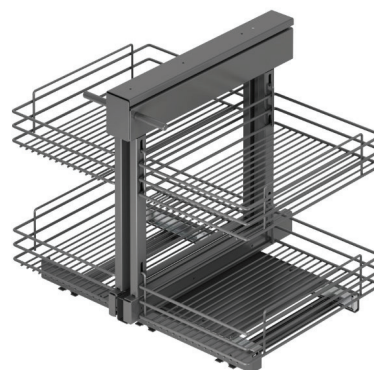

Ugaoni mehanizam univerzalni

S3007B	450mm	■ beli
S3007A	450mm	■ antracit
S3005B	400mm	■ beli
S3005A	400mm	■ antracit