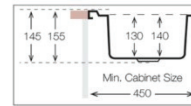

SUDOPERE I ASPIRATORI

ST 800 600 Sudopera nasadna desna

SUDUK9 | 800x600 | $\varnothing$ 60

* uz sudoperu poručiti i ram za nasadnu sudoperu- RNS