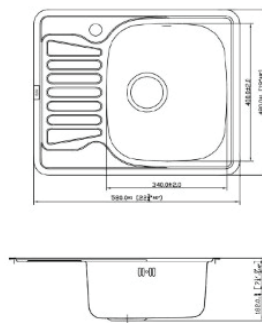

Ukupna dimenzija:
580 x 480mm
Dimenzija sudopere:
400 x 340mm
Dubina sudopere:
180mm