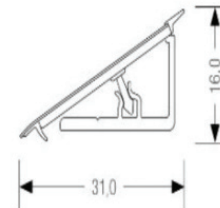

Diht lajsna, kapica i uglovi za lajsnu 112

- 610827001 4,2m, vintage hessian
- 217785003 kapica za lajsnu, desna
- 217787003 kapica za lajsnu, leva
- 217788003 unutrašnji ugao za lajsnu
- 217790003 spoljašnji ugao za lajsnu