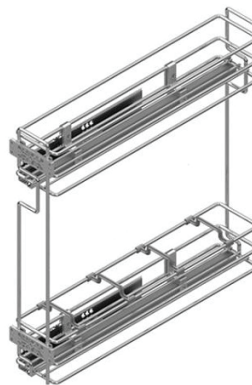

S2573 300mm | 16l  siva
S2573A 300mm | 16l  antracit

Set korpi za otpatke

S2385 600mm

Žičana korpa sa usporivačem

S2421	150mm, desna
S2422	150mm, leva
S2423	200mm, desna
S2426	200mm, leva
S2425	250mm, desna
S2428	250mm, leva