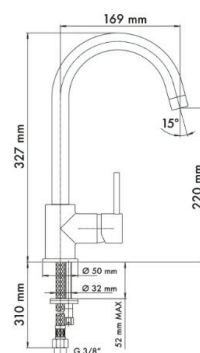

Slavina granitna, Mis 51, sa 3 cevi

- MIS51NPAV avena
- MIS51NPSA sahara
- MIS51NPPW polar white
- MIS51NP TI MQ titanium
- MIS51NPBL MQ black