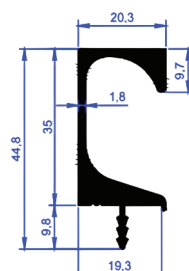

PLAKARSKI SISTEMI

Profil ručica

AL72612 | 2,7m | mat hrom