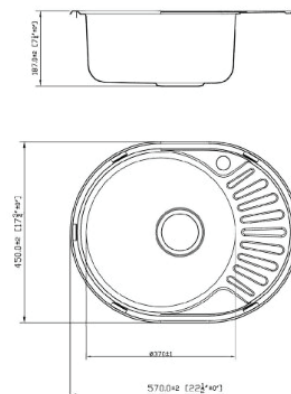

Sudopera jednodelna, model 402

Ukupna dimenzija:
570 x 450mm
Dimenzija sudopere:
ø370mm
Dubina sudopere:
180mm

SUDEK10 | 815x435 | ø 90