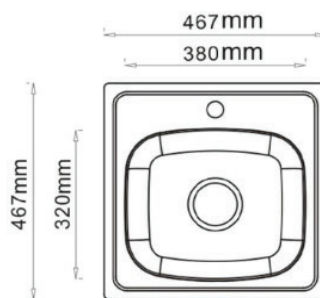

Ukupna dimenzija:
 \varnothing 510mm
Dimenzija sudopere:
 \varnothing 407mm
Dubina sudopere:
 193mm

Sudopera jednodelna, model 5745

SUDEK3 | 570x450 | \varnothing 90

Ukupna dimenzija:
 570 x 450mm
Dimenzija sudopere:
 \varnothing 370mm
Dubina sudopere:
 180mm

SUDOPERE I ASPIRATORI

Sudopera jednodelna, model 5848

SUDEK4 | 580x480 | \varnothing 90

Ukupna dimenzija:
580 x 480mm
Dimenzija sudopere:
400 x 340mm
Dubina sudopere:
180mm

Sudopera kocka, model 130

SUDEK5 | 467x467 | \varnothing 90