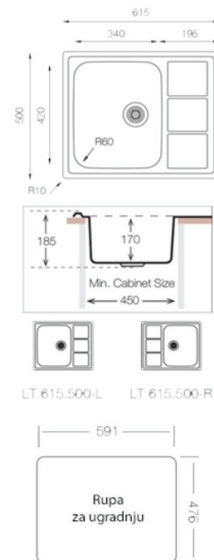

CO 381 381 Sudopera kocka

SUDUK25 | 381x381 | ø 90

CL 780 480 20 Sudopera dvodelna kocka

SUDUK8 | 780x480 | ø 90

SUDOPERE I ASPIRATORI

LT 615.500 Sudopera jednodelna

SUDUK12 615x500 ø 90

CL 1160 500 20 Sudopera trodelna