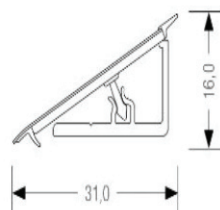

Diht lajsna, kapica i uglovi za lajsnu 112

- 611398001 4,2m, hunton
- 217785008 kapica za lajsnu, desna
- 217787008 kapica za lajsnu, leva
- 217788008 unutrašnji ugao za lajsnu
- 217790008 spoljašnji ugao za lajsnu