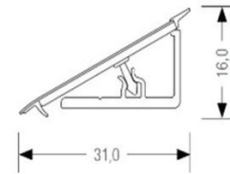

Diht lajsna, kapica i uglovi za lajsnu 112

- 606688001 4,2m, valentino lehm
- 217785008 kapica za lajsnu, desna
- 217787008 kapica za lajsnu, leva
- 217788008 unutrašnji ugao za lajsnu
- 217790008 spoljašnji ugao za lajsnu