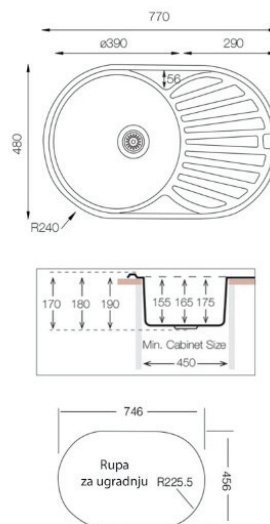

CO 780 480 Sudopera jednodelna

SUDUK18 | 780x480 | ø 90