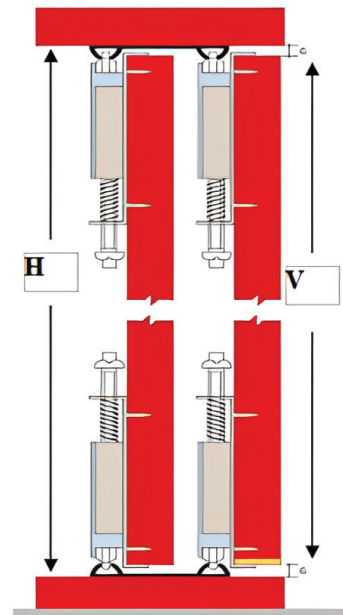

PLAKARSKI SISTEMI

Plakar

* MONTAŽA

1. (V) visina vrata = (H) otvor plakara - 20mm
2. Točkići se ne ukopavaju
3. Donja i gornja šina su iste

ALTOČKIĆ	Točkić st 80 eco
ER1731-2	Šina EKO 2m mat hrom
ER1731-3	Šina EKO 3m mat hrom

* set za jedno krilo plakara obuhvata 4 točkića