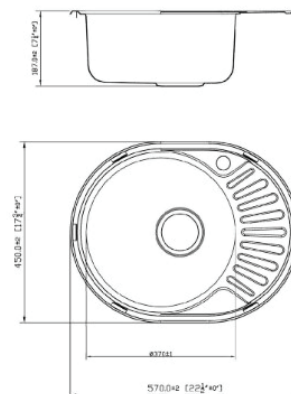

Ukupna dimenzija:
570 x 450mm
Dimenzija sudopere:
 $\varnothing$ 370mm
Dubina sudopere:
180mm