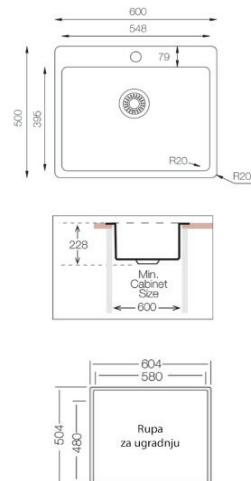

ME 500 500 Sudopera kocka

SUDUK22 | 500x500 | $\varnothing$ 90

* potrebno poručiti sifon S905L

ME 600 500 Sudopera kocka

SUDUK23 | 600x500 | $\varnothing$ 90

* potrebno poručiti sifon S905L

MU 340.50.50 Sudopera dvodelna

SUDUK30 | 760x450 | $\varnothing$ 90

* potrebno poručiti sifon S805