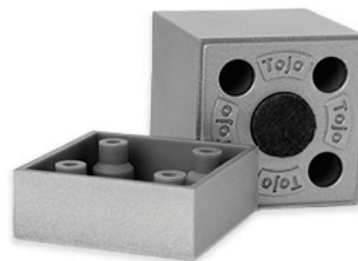

Stopica kuba fiksna

77220252	2cm	siva
77220254	2cm	crna
77220240	2cm	bela
77220257	2cm	oro rustiko
77220258	2cm	argento
77220552	5cm	siva
77220554	5cm	crna
77220540	5cm	bela
77220557	5cm	oro rustiko
77220558	5cm	argento