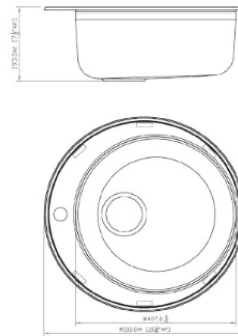

DOZ1UK

DOZ2UK

Sudopera EKSC, model 490

SUDEK1 | \varnothing 90

Ukupna dimenzija:
 \varnothing 510mm
Dimenzija sudopere:
 \varnothing 407mm
Dubina sudopere:
 193mm

Sudopera EKSC, model 510

SUDEK2 | \varnothing 90