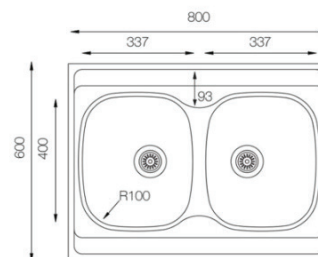

ST 800 600 2 Sudopera nasadna, dvodelna

SUDUK11 | 800x600 | $\varnothing$ 60

* uz sudoperu poručiti i ram za nasadnu sudoperu- RNS