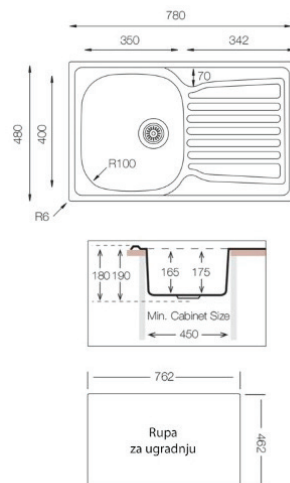

MU 340.50.50 Sudopera dvodelna

SUDUK30 | 760x450 | \varnothing 90

* potrebno poručiti sifon S805

SUDOPERE I ASPIRATORI

CO 780 480 Sudopera jednodelna

SUDUK17 | 780x480 | ø 90

CO 780 480 Sudopera jednodelna

SUDUK18 | 780x480 | ø 90