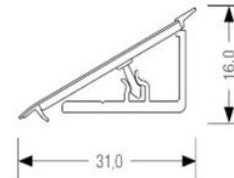

Diht lajsna, kapica i uglovi za lajsnu 112

- 606658001 4,2m, aluminium premium
- 217785016 kapica za lajsnu, desna
- 217787016 kapica za lajsnu, leva
- 217788016 unutrašnji ugao za lajsnu
- 217790016 spoljašnji ugao za lajsnu