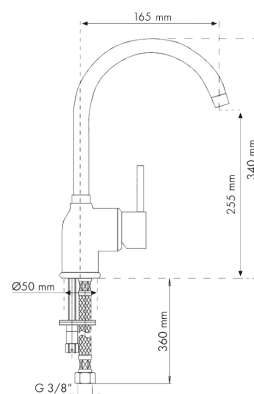

Slavina granitna, Mis 50 sa 2 cevi

- MIS50AV avena
- MIS50SA sahara
- MIS50PW polar white
- MIS50TI MQ titanium
- MIS50BL MQ black

Alat za bušenje rupa

KITFRESA | $\varnothing$ 35