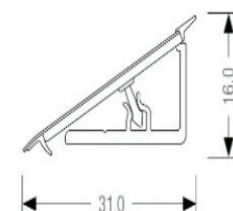

Diht lajsna, kapica i uglovi za lajsnu 112

- 609106001 4,2m, gold craft
- 217785020 kapica za lajsnu, desna
- 217787020 kapica za lajsnu, leva
- 217788020 unutrašnji ugao za lajsnu
- 217790020 spoljašnji ugao za lajsnu