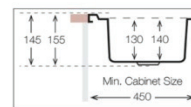

ST 800 600 Sudopera nasadna leva

SUDUK10 | 800x600 | $\varnothing$ 60

* uz sudoperu poručiti i ram za nasadnu sudoperu- RNS