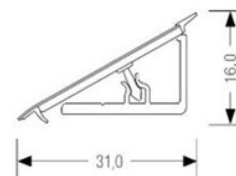

DIHT LAJSNE

Diht lajsna, kapica i uglovi za lajsnu 112

- 607037001 4,2m, granit galizia
- 217785013 kapica za lajsnu, desna
- 217787013 kapica za lajsnu, leva
- 217788013 unutrašnji ugao za lajsnu
- 217790013 spoljašnji ugao za lajsnu