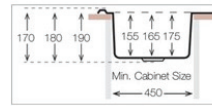

FA 490 Sudopera krug EKSC

SUDUK1 | 490mm | ø 90

FA 490 Sudopera krug EKSC

SUDUK2 | 490mm | ø 90

CM 760 435 Sudopera jednodielna

SUDUK3 | 760x435 | ø 90

SUDOPERE I ASPIRATORI

FA 747.747 Sudopera jednodelna