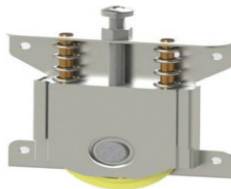

PLAKARSKI SISTEMI

Plakar

* MONTAŽA

1. (V) visina vrata = (H) otvor plakara - 20mm
2. Točkići se ne ukopavaju
3. Donja i gornja šina su iste

ALTOČKIĆ	Točkić st 80 eco
ER1731-2	Šina EKO 2m mat hrom
ER1731-3	Šina EKO 3m mat hrom

* set za jedno krilo plakara obuhvata 4 točkića