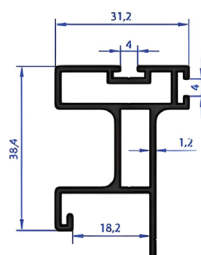

Simetrična H lajsna

ER4642 | 3m

Asimetrična H lajsna

ER3803 | 3m

Rukohvat

AL97008 | 2,7m mat hrom

Rukohvat

ER5740 | 2,7m mat hrom