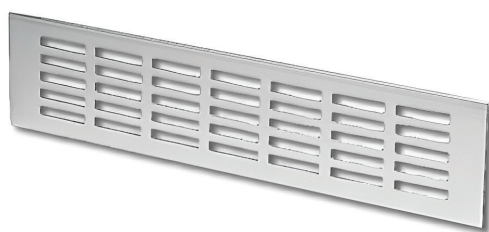

Push latch mehanizam

PSHLTC-EK
PSHLTC

Okov za krevet

OZKM	10cm, mali
OZKV	12,7cm, veliki

Okov za krevet

OZKS | srednji

Ventilaciona rešetka

VR300	30cm
VR440	44cm
VR580	58cm
VR735	73,5cm
VR900	90cm