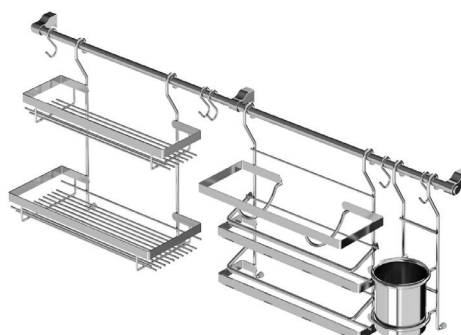

Set međuelemenata za kačenje