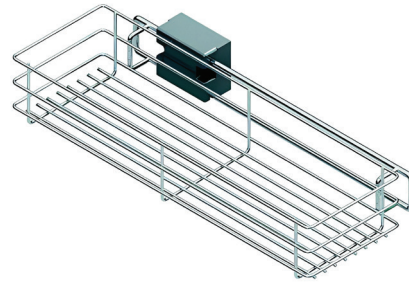

Multifunkcionalna korpa

S6055A | 210x470-95mm | antracit/hrom