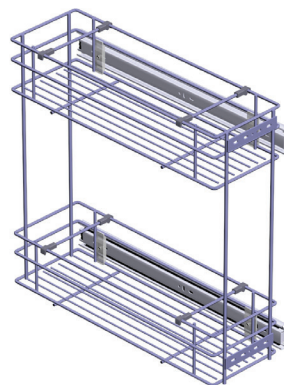

Bočna fioka push open

ŽELM15PSH	za element od 15cm
ŽELM20PSH	za element od 20cm