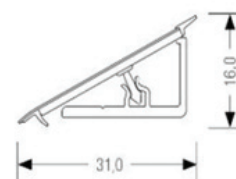

Diht lajsna, kapica i uglovi za lajsnu 112

- 607566001 4,2m, bardolino eiche
- 217785012 kapica za lajsnu, desna
- 217787012 kapica za lajsnu, leva
- 217788012 unutrašnji ugao za lajsnu
- 217790012 spoljašnji ugao za lajsnu