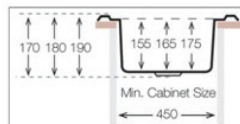

SUDOPERE I ASPIRATORI

FA 490 Sudopera krug EKSC

FA 490 Sudopera krug EKSC

CM 760 435 Sudopera jednodielna

SUDUK3 | 760x435 | ø 90