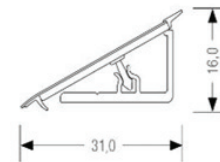

Diht lajsna, kapica i uglovi za lajsnu 112

- 608545001 | 4,2m, ferrero bronze
- 217785030 | kapica za lajsnu, desna
- 217787030 | kapica za lajsnu, leva
- 217788030 | unutrašnji ugao za lajsnu
- 217790030 | spoljašnji ugao za lajsnu