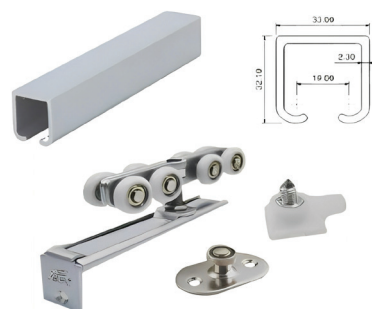

DCRAZ21 | 340x102mm |  hromirani
DCRAZ22 | 340x102mm |  crni mat

Šina za klizna vrata

ALSINA2M | 2m
ALSINA3M | 3m

Set za klizna vrata

SETKLVR | 50kg

Set za klizna pregradna vrata

SPV60EK | Set za klizna pregradna vrata
SPV100EK | Set za klizna pregradna vrata
SPG2EK | Šina za pregradna vrata gornja 2m
SPD2EK | Šina za pregradna vrata donja 2m
SPG3EK | Šina za pregradna vrata gornja 3m
SPD3EK | Šina za pregradna vrata donja 3m
SPG4EK | Šina za pregradna vrata gornja 4m
SPD4EK | Šina za pregradna vrata donja 4m
SPG6EK | Šina za pregradna vrata gornja 6m